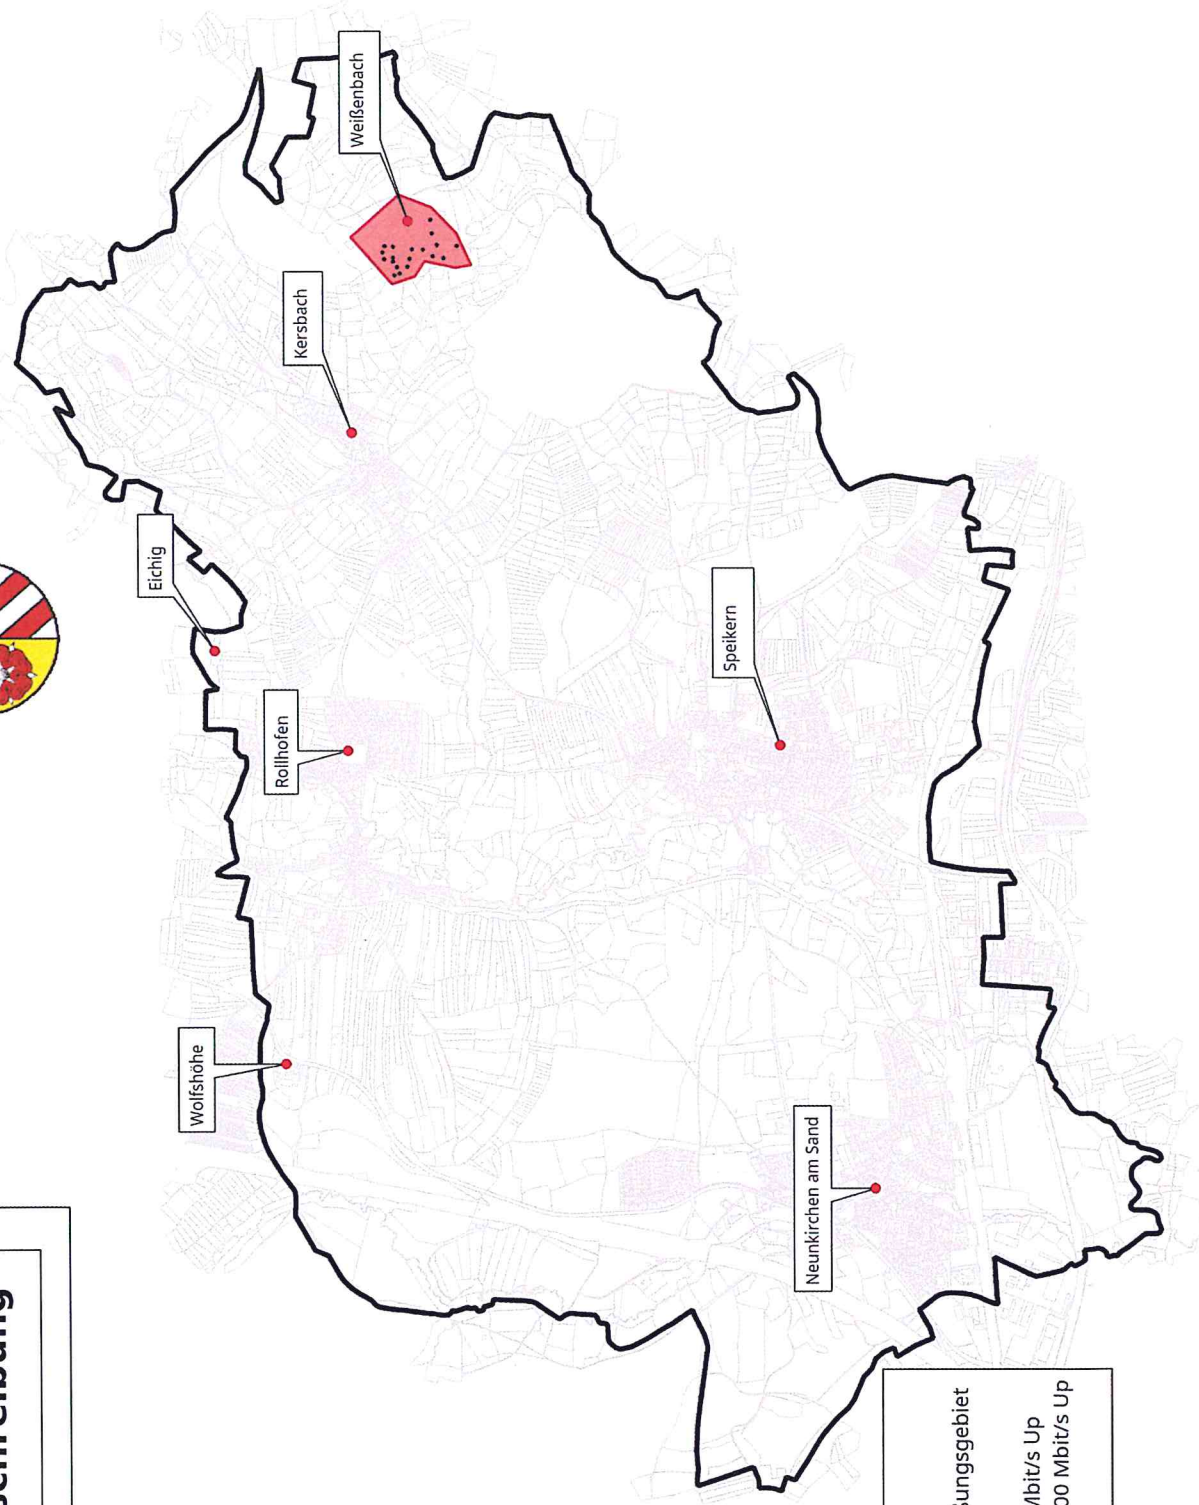

vorläufiges Erschließungsgebiet Stand Ausschreibung

Gemeinde Neunkirchen am Sand

- Legende**
- vorläufiges Erschließungsgebiet
 - geforderte Datenrate
 - 30 Mbit/s Down / 2 Mbit/s Up
 - 100 Mbit/s Down / 100 Mbit/s Up
 - Gemeindegrenze